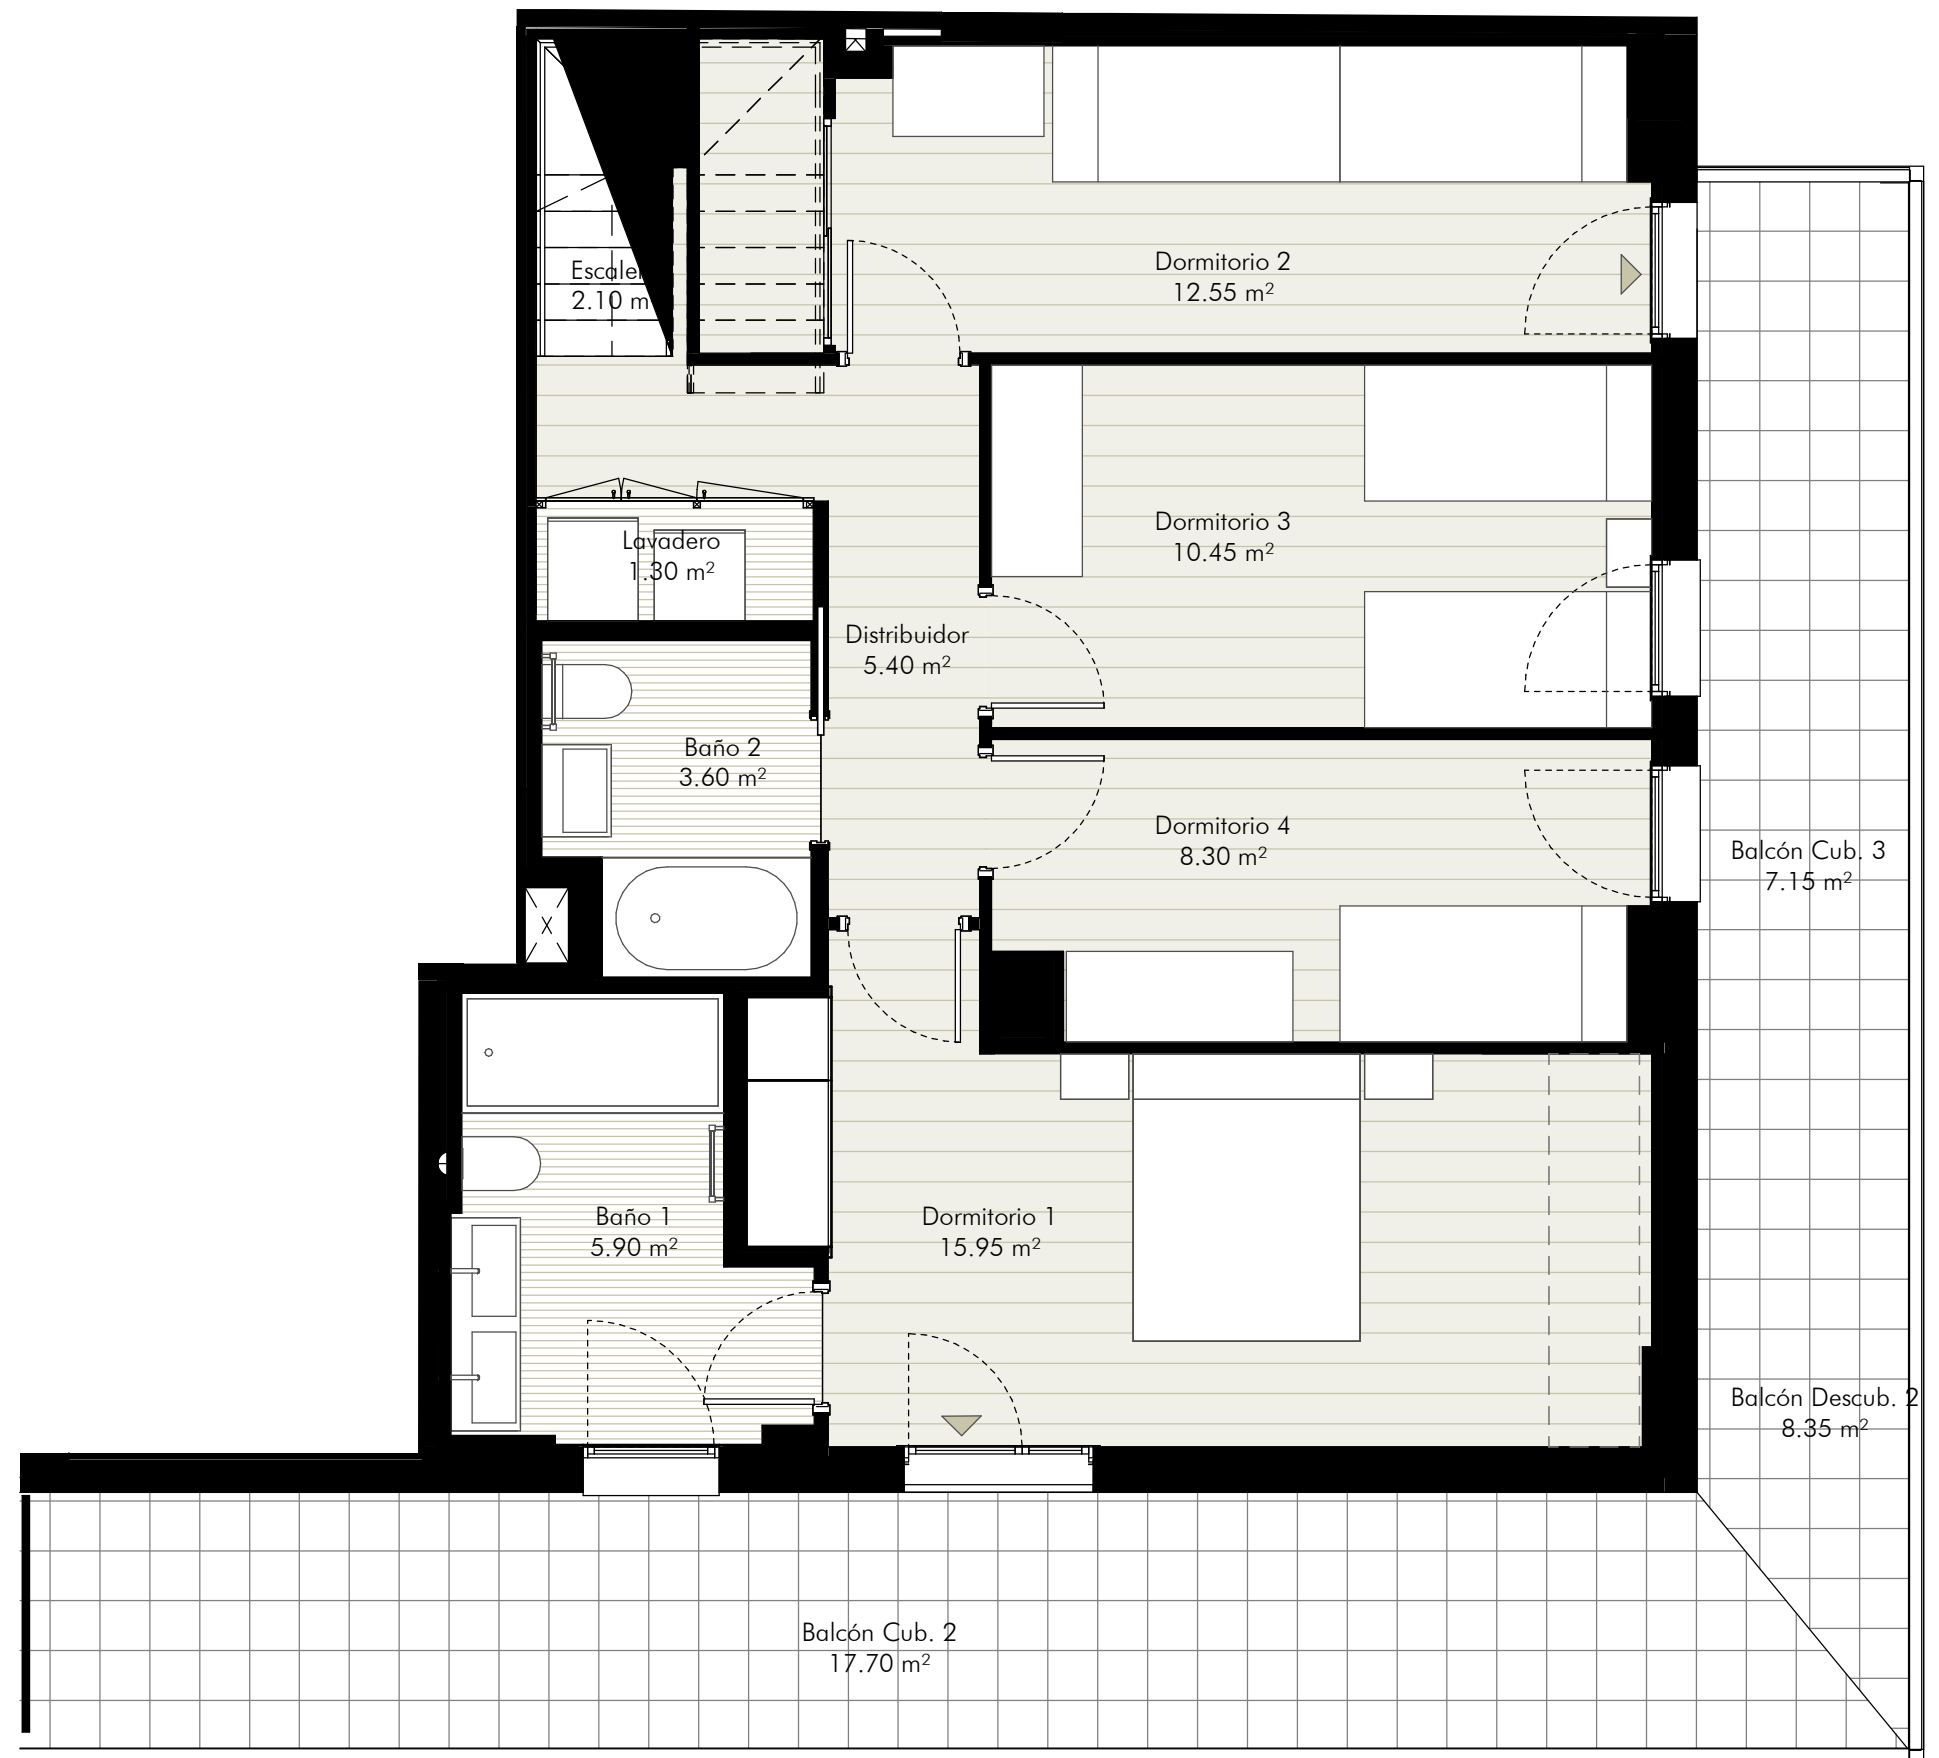

EL VIVER

BADALONA CENTRE

VIVIENDA PUERTA 2 PLANTA ÁTICO

SUPERFICIES

Sup. útil interior 107.30 m²

Sup. útil exterior 54.60 m²

Sup. útil total 161.90 m²

Sup. construida interior 131.09 m²

Sup. construida exterior 67.48 m²

Sup. construida total 198.57 m²

EL VIVER

BADALONA CENTRE

VIVIENDA PUERTA 2 PLANTA ÁTICO

SUPERFICIES

Sup. útil interior 107.30 m²

Sup. útil exterior 54.60 m²

Sup. útil total 161.90 m²

Sup. construida interior 131.09 m²

Sup. construida exterior 67.48 m²

Sup. construida total 198.57 m²